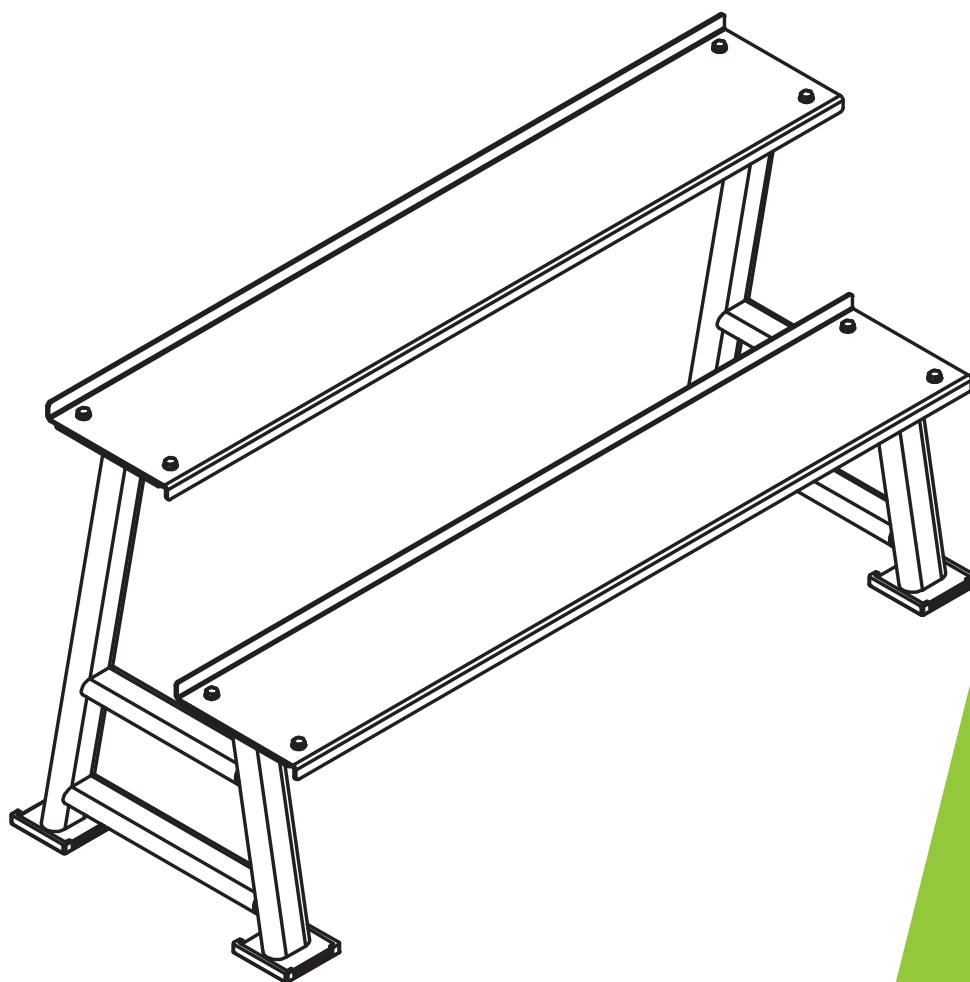

# ***virtufit***

*Stojan pro kettlebely VIRTUFIT Storage Rack*

VF02128

**UŽÍVATELSKÝ NÁVOD  
UŽÍVATELSKÝ NÁVOD**

## SEZNAM DÍLŮ/ZOZNAM DIELOV

1 (2x) Bočnice

2 (2x) Police/Polica

3 (4x) Gumové nožky/Gumové nôžky

4 (8x) ŠROUB/SKRUTKA  
M10x25

5 (16x) PODLOŽKA M10

6 (8x) MATICE/MATICA M10