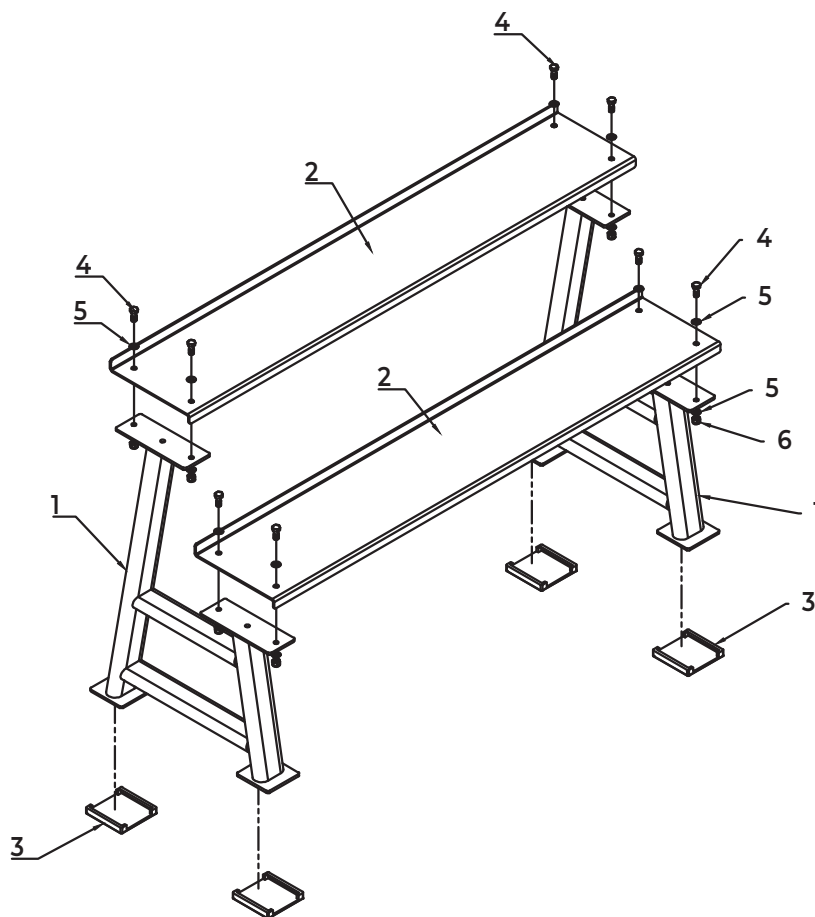

SEZNAM DÍLŮ/ZOZNAM DIELOV

3 (4x) Gumové nožky/Gumové nôžky

MONTÁŽ